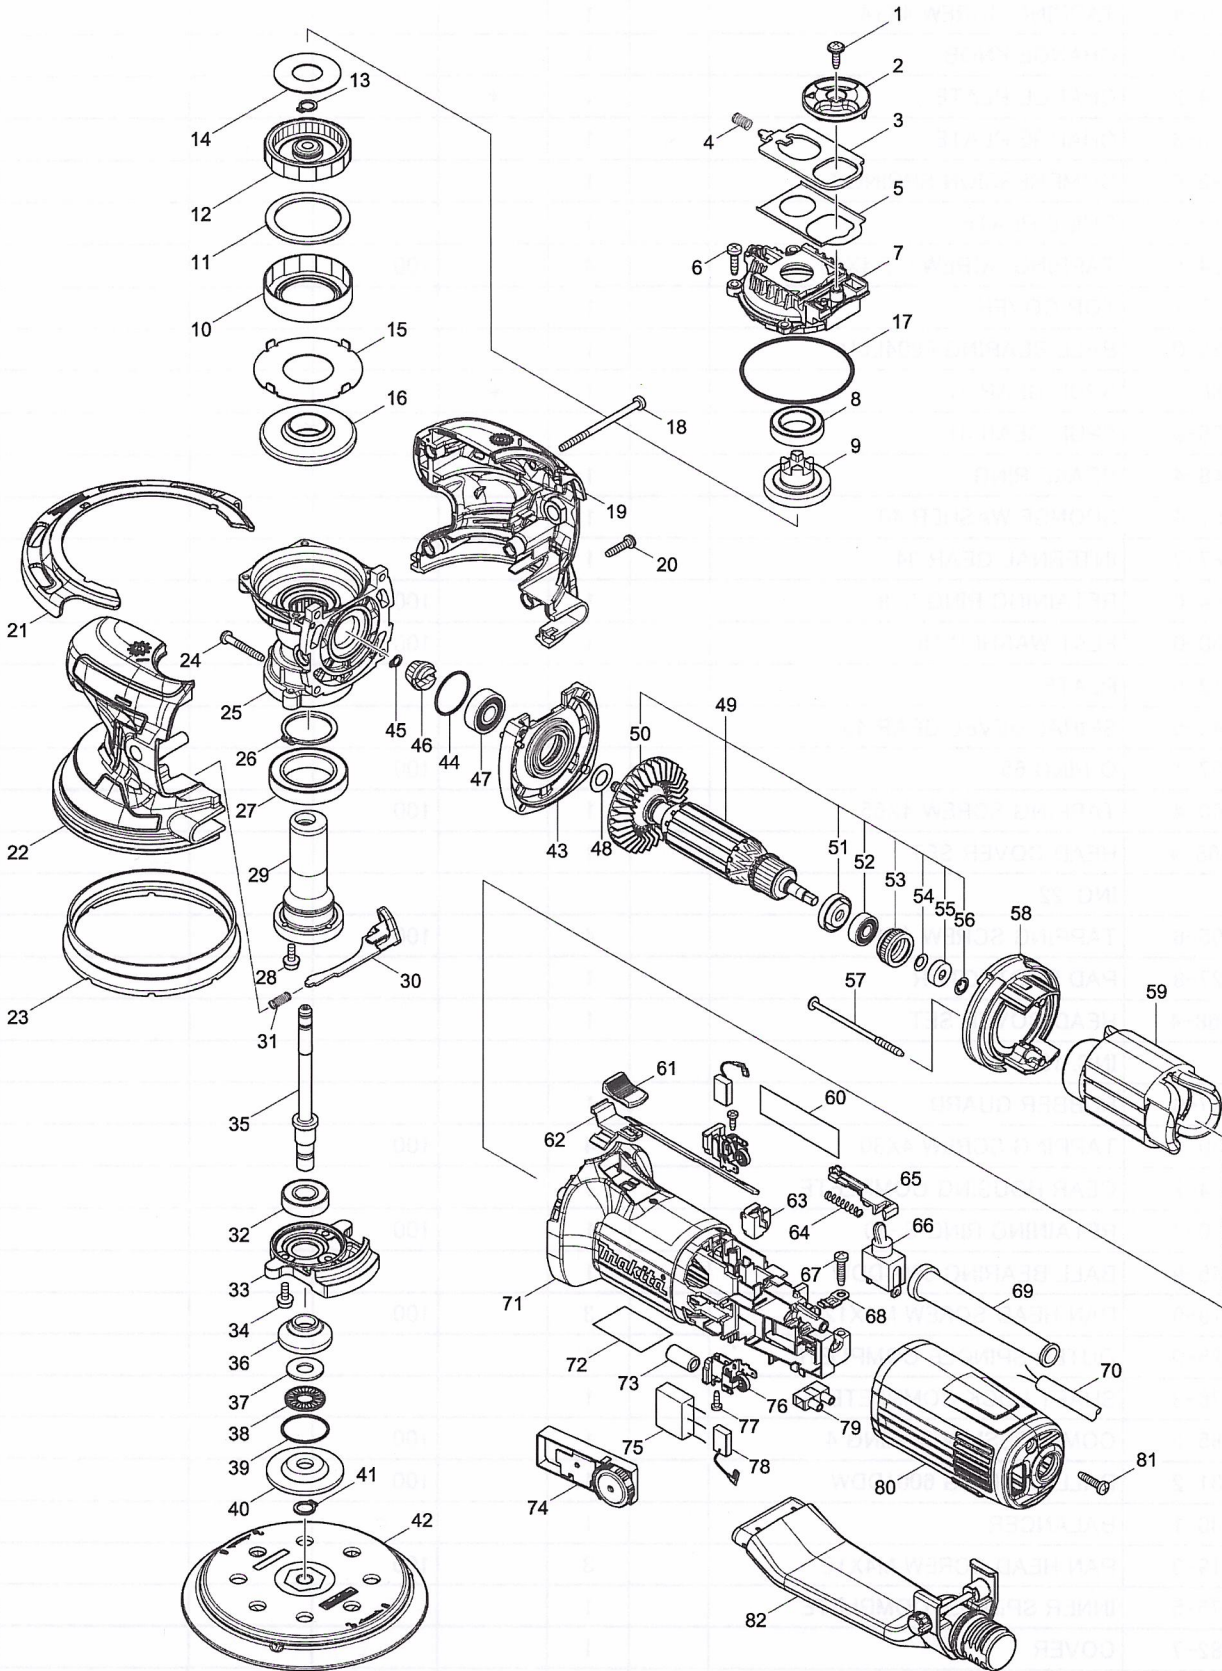

Model No.BO6050 150MM RANDOM ORBIT SANDER

Model No.BO6050 150MM RANDOM ORBIT SANDER

Item	Parts No.	Description	I/C	QTY	New/Old	Opt. 1	Opt. 2	NOTE
001	266901-4	TAPPING SCREW 4X14		1				
002	456126-0	CHANGE KNOB		1				
003	346914-2	CHANGE PLATE		1	*			
003-1	347150-3	CHANGE PLATE	<	1				
004	231490-8	COMPRESSION SPRING 5		1				
005	346913-4	GUIDE PLATE		1				
006	266034-5	TAPPING SCREW CT 4X16		4		100		
007	456117-1	TOP COVER		1				
008	211333-0	BALL BEARING 6804LLU		1				
009	227386-9	SPUR GEAR 31		1	*			
009-1	226935-9	SPUR GEAR 31	<	1				
010	424748-4	BRAKE RING		1				
011	261157-4	SPONGE WASHER 40		1				
012	227387-7	INTERNAL GEAR 34		1				
013	961004-6	RETAINING RING S-8		1		100		
014	267290-0	FLAT WASHER 18		1		100		
015	346912-6	PLATE		1				
016	227648-5	SPIRAL BEVEL GEAR 43		1				
017	213707-1	O RING 65		1		100		
018	266060-4	TAPPING SCREW 4X65		1		100		
019	183B68-4	HEAD COVER SET		1				
D10		INC. 22						
020	265995-6	TAPPING SCREW 4X18		4		100		
021	456127-8	PAD PROTECTOR		1				
022	183B68-4	HEAD COVER SET		1				
D10		INC. 19						
023	424747-6	RUBBER GUARD		1				
024	266050-7	TAPPING SCREW 4X30		4		100		
025	143324-2	GEAR HOUSING COMPLETE		1				
026	961110-7	RETAINING RING S-30		1		100		
027	211445-9	BALL BEARING 6906DDW		1				
028	911119-9	PAN HEAD SCREW M4X12		3		100		
029	143325-0	OUTER SPINDLE COMPLETE		1				
030	143376-3	SHAFT LOCK COMPLETE		1				
031	233285-5	COMPRESSION SPRING 4		1		100		
032	211131-2	BALL BEARING 6001DDW		1		100		
033	319330-1	BALANCER		1				
034	911119-9	PAN HEAD SCREW M4X12		3		100		
035	143375-5	INNER SPINDLE COMPLETE		1				
036	326582-7	COVER		1				
037	253024-7	FLAT WASHER 10		1		100		
038	216413-7	THRUST NEEDLE CAGE 1024		1		100		
039	213445-5	O-RING 26		1		100		
040	326581-9	FLANGE		1				
041	961006-2	RETAINING RING S-10		1		100		